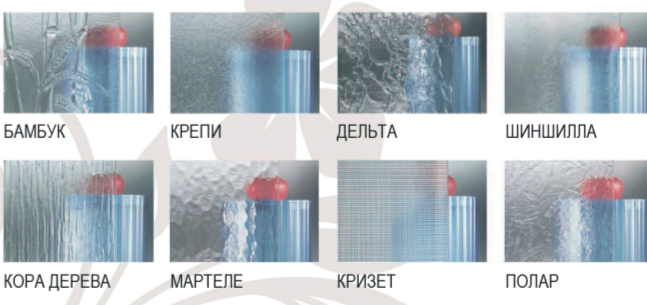

ПОЛУТОРНЫЕ (ШТУЛЬПОВЫЕ) ДВЕРИ

СТАНДАРТНЫЕ ЦВЕТА ЛАМИНАЦИИ

RENOULT 701205.167	RENOULT 137905	RENOULT 2052.089	RENOULT 2052.090	RENOULT 2065.021	RENOULT 2097.013	RENOULT 2167.010
RENOULT 2178.001	RENOULT 2178.007	RENOULT 3069.041	RENOULT 3149.008	RENOULT 3152.009	RENOULT 3162.002	RENOULT 3167.004
RENOULT 3202.001	RENOULT 49240	RENOULT 308105	RENOULT 300505	RENOULT 515005	RENOULT 600505	RENOULT 612505
RENOULT 701605	RENOULT 715505	RENOULT 851805	RENOULT 887505	HORN SCHUCH F439.3041	HORN SCHUCH F439.3042	HORN SCHUCH F439.3043
RENOULT 701605.083						

ВЫБОР ОРНАМЕНТНЫХ СТЕКОЛ

ВХОДНЫЕ ДИЗАЙНЕРСКИЕ ДВЕРИ С ЗАПОЛНЕНИЯМИ

ИСПОЛНЕНИЕ ПЛАСТИК (ABS)

ВХОДНЫЕ ДВЕРИ, КОТОРЫЕ УКРАСЯТ ЛЮБОЙ ДОМ

EUROPEAN UNION
European Regional Development Fund
Operational Programme Enterprise
and Innovations for Competitiveness