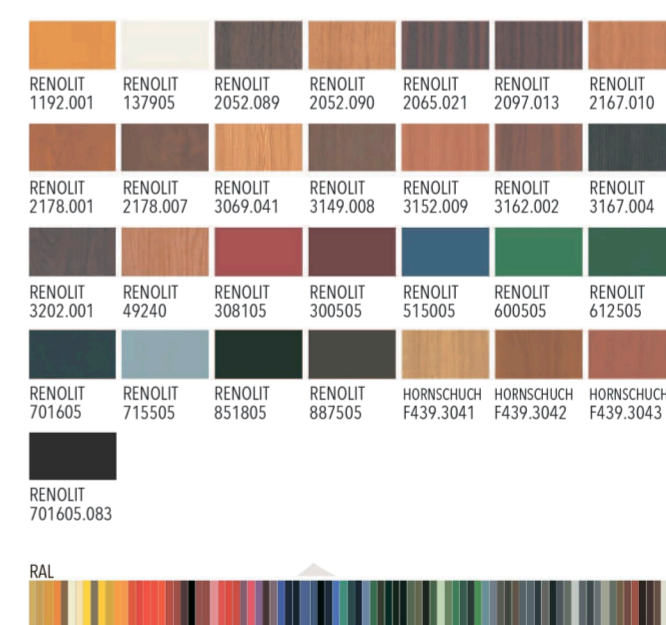

ДВУХЦВЕТНЫЕ ДВЕРНЫЕ ЗАПОЛНЕНИЯ

ДЕКОРАТИВНЫЕ ПОЛОСКИ

ДЕКОРАТИВНЫЕ УГЛУБЛЕНИЯ (ТОЛЬКО ДЛЯ AL)

СТАНДАРТНЫЕ ЦВЕТА ЛАМИНАЦИИ И RAL

ДЕКОРАТИВНЫЕ НАКЛАДНЫЕ РЕШЕТКИ

ВЫБОР ОРНАМЕНТНЫХ СТЕКОЛ

СОВРЕМЕННЫЕ ВХОДНЫЕ ДВЕРИ С ЗАПОЛНЕНИЯМИ