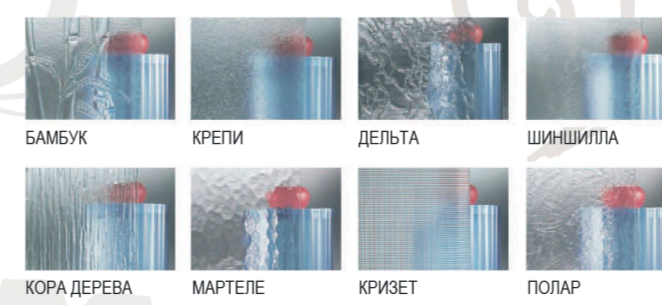

ДВУХЦВЕТНЫЕ ДВЕРНЫЕ ЗАПОЛНЕНИЯ

ДЕКОРАТИВНЫЕ ПОЛОСКИ

ДЕКОРАТИВНЫЕ УГЛУБЛЕНИЯ (ТОЛЬКО ДЛЯ AL)

СТАНДАРТНЫЕ ЦВЕТА ЛАМИНАЦИИ И RAL

ДЕКОРАТИВНЫЕ НАКЛАДНЫЕ РЕШЕТКИ

ВЫБОР ОРНАМЕНТНЫХ СТЕКОЛ

СОВРЕМЕННЫЕ ВХОДНЫЕ ДВЕРИ С ЗАПОЛНЕНИЯМИ

- ▶ ИСПОЛНЕНИЕ ПЛАСТИК (ABS)
- ▶ ИСПОЛНЕНИЕ АЛЮМИНИЙ (AL)
- ▶ ИСПОЛНЕНИЕ ABS + AL

ВХОДНЫЕ ДВЕРИ, КОТОРЫЕ УКРАСЯТ ЛЮБОЙ ДОМ