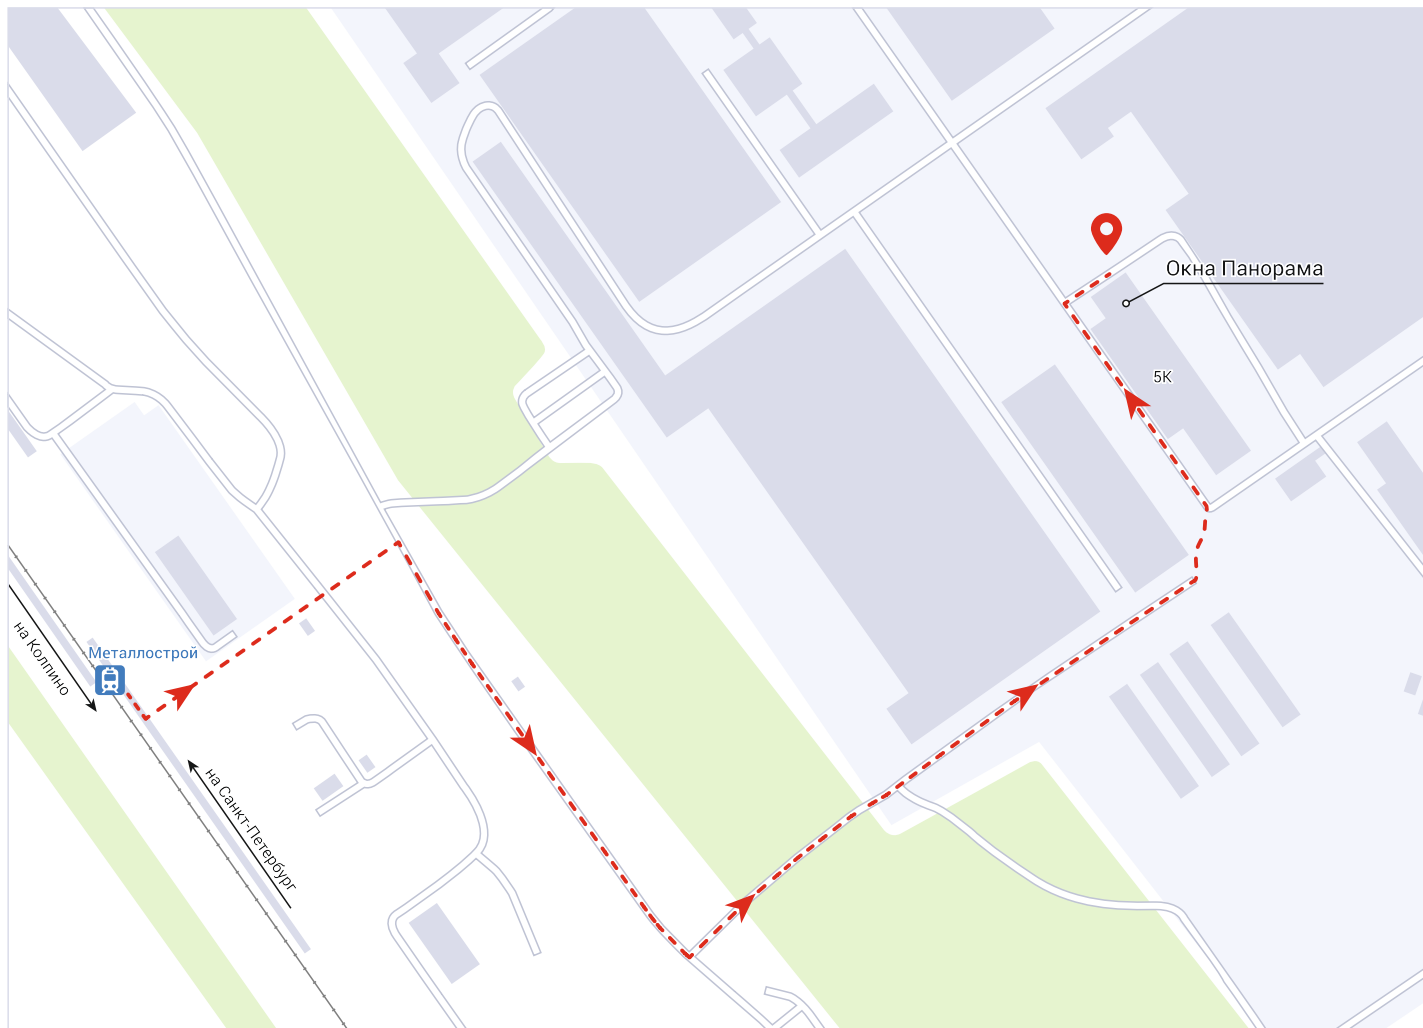

СХЕМА ПЕШЕХОДНОГО МАРШРУТА ДО ОКОННОГО ЗАВОДА

Санкт-Петербург, посёлок Металлострой, дорога на Металлострой,
д. 5, корп. 48, лит. К